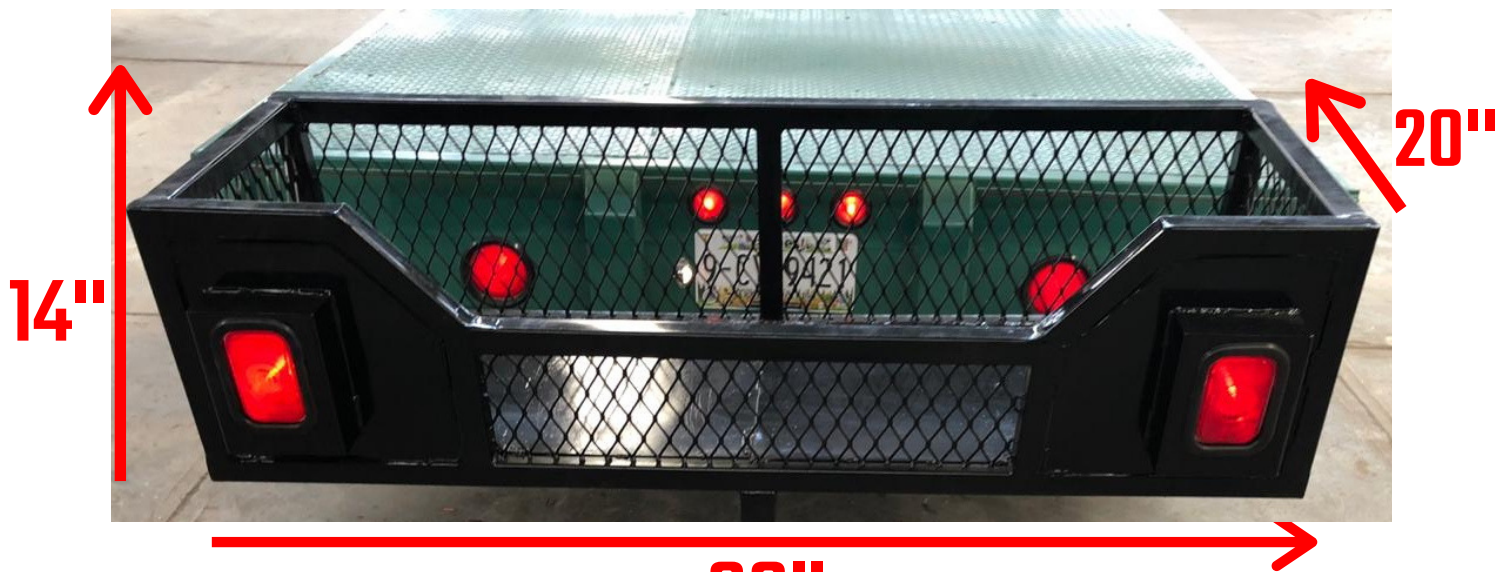

# CARGO BOX

capacidad: 200kgs

USO RUDO

compatible con camionetas y pickups

8717210404  
www.nbcarrocerias.com